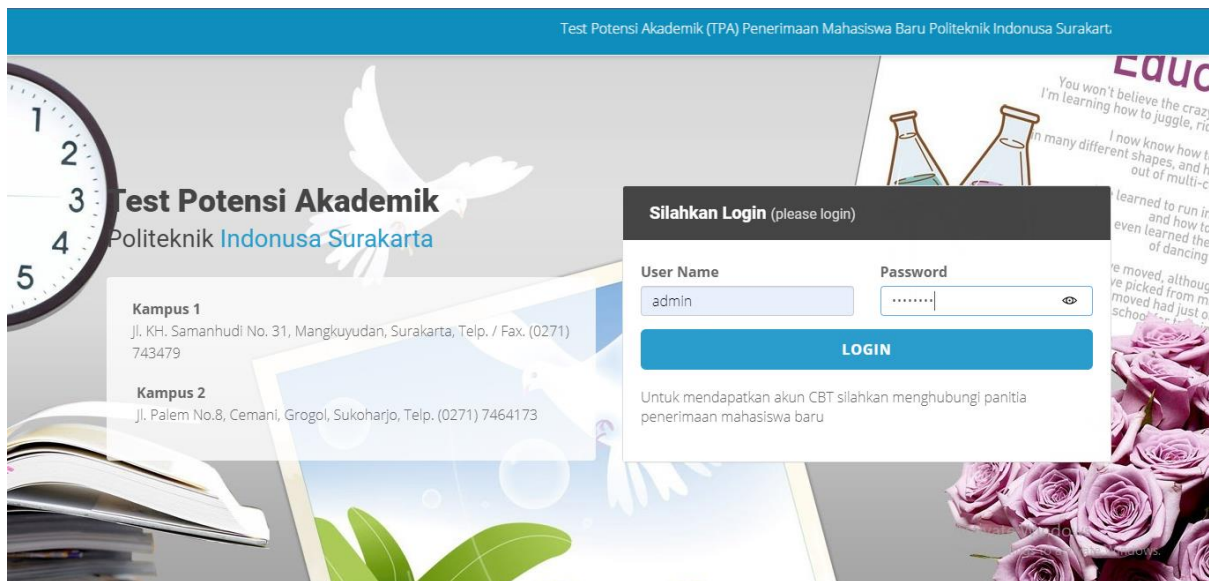

Untuk mengakses sistem ini, dapat diakses secara online menggunakan browser dengan url <http://117.20.58.122/CBT-online/login.php>,

sedangkan untuk calon mahasiswa yang akan mengikuti dapat mendaftarkan diri terlebih dahulu pada <http://117.20.58.122/CBT-online/daftar.php>,

Calon mahasiswa dipersilahkan untuk melengkapi data dan menggunakan username yang mudah diingat namun unik yang menggabungkan huruf dengan angka. Jika sudah selesai

melengkapi data, silahkan tekan tombol simpan, setelah itu kembali lagi ke login dan mengisi username dan password sesuai data yang sudah diinputkan pada halaman daftar lalu klik tombol login.