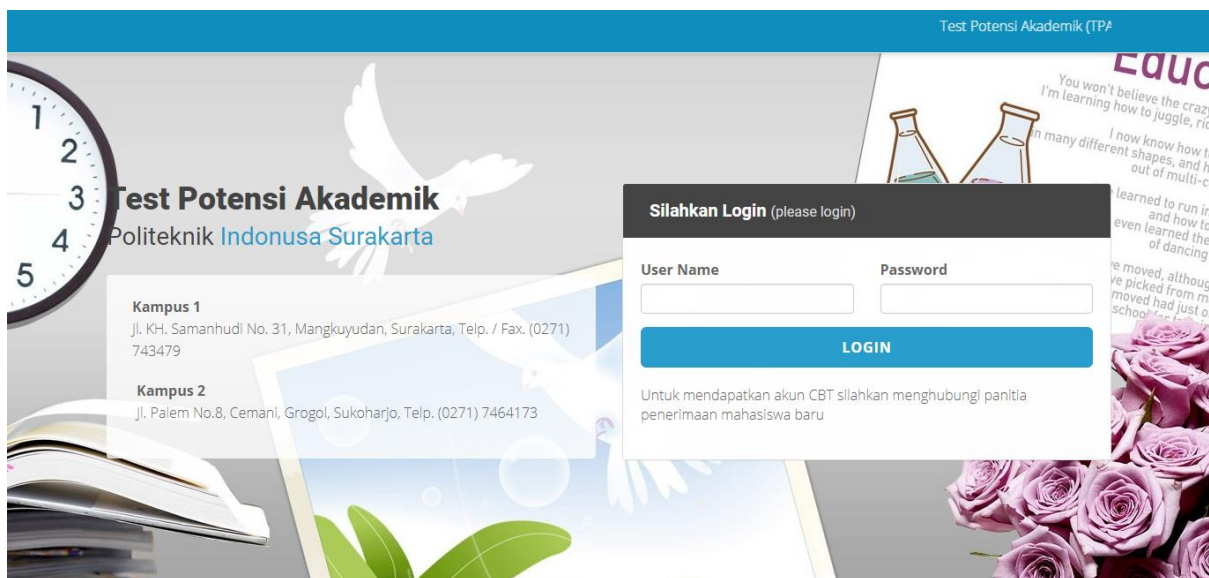

# TPA Online

**MANUAL BOOK**

**SISTEM INFORMASI TES POTENSI AKADEMIK**

**POLITEKNIK INDONUSA SURAKARTA  
2020**

**SISTEM TES POTENSI AKADEMIK**, merupakan suatu sistem yang berfungsi untuk mengungkapkan pencapaian calon mahasiswa dalam sebuah tes psikologi. Sistem ini bertujuan agar meminimalisir penggunaan kertas dalam tes yang sering diadakan oleh Politeknik Indonusa Surakarta, dan juga agar mempermudah untuk mengambil hasil laporan yang sudah diproses secara otomatis oleh sistem tanpa perlu dicek terlebih dahulu secara manual oleh petugas.

Untuk mengakses sistem ini, dapat diakses secara online menggunakan browser dengan url <http://117.20.58.122/CBT-online/login.php>,

sedangkan untuk calon mahasiswa yang akan mengikuti dapat mendaftarkan diri terlebih dahulu pada <http://117.20.58.122/CBT-online/daftar.php>,